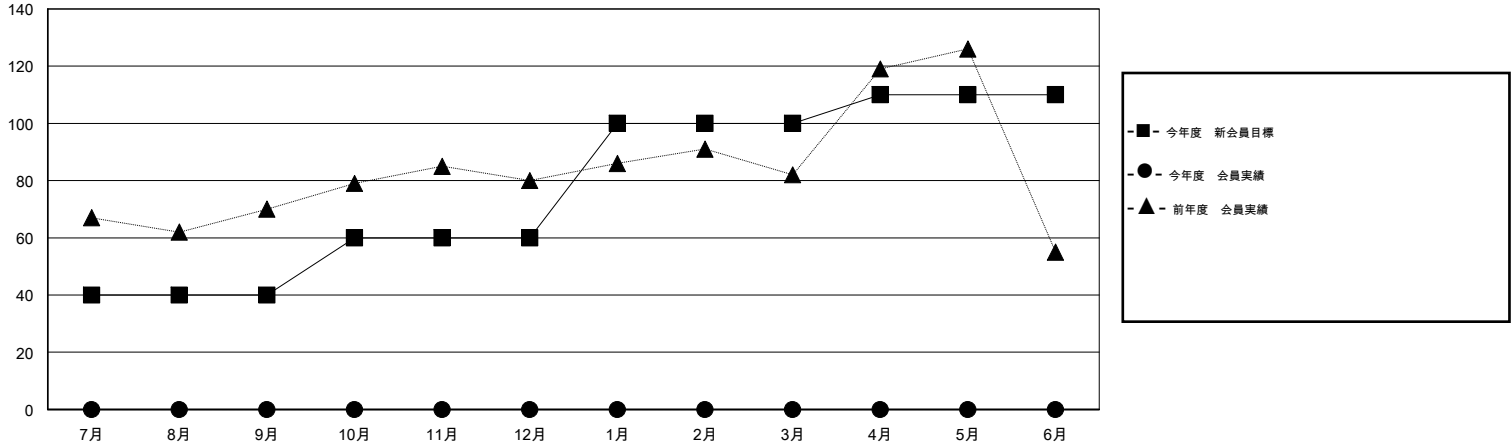

# MONTHLY MEMBERSHIP PROGRESS REPORT

District 331 B

Results as of: 6/30/2016

GMT: Masayuki Kaneko

地域 JAPAN

GMT会則地域 5-Jap

クラブ					名				
結果: 2016-2017					結果: 2016-2017				
四半期	新クラブ目標	新クラブ	解散クラブ	純増/減	四半期	新会員目標	チャーターメン バー/新会員	退会者	純増/減
7月/8月/9月	0	0	0	0	7月/8月/9月	40	0	0	0
10月/11月/12月	0	0	0	0	10月/11月/12月	20	0	0	0
1月/2月/3月	0	0	0	0	1月/2月/3月	40	0	0	0
4月/5月/6月	1	0	0	0	4月/5月/6月	10	0	0	0

新クラブ目標及び実績累計

会員目標及び実績累計

解散クラブ: 0	0 CLUBS OF 0 一名以上の新会員を登録	男女別
		男性 0 (100.00%)
		女性 0 (100.00%)
退会者	健康診断データはこちら	家族会員 0
物故会員 0		世帯主 0
クラブ解散 0		世帯主以外 0
その他 0		
合計 0		